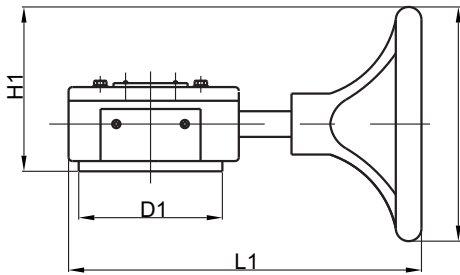

Material Specification

Part	Material
Housing	Cast Iron
Cover	Cast Iron
Worm	Carbon Steel
Worm Gear	Ductile Iron
Shaft	Carbon Steel
Handwheel	Cast Iron

Dimensions

Model	Concentric Valve		Eccentric Valve		D1	Ø	H	H1	L1	L2	L3	Output Torque (N. M)	Rate
	Size inch mm	Size inch mm	Size inch mm	Size inch mm									
3D-15	2-6	2-5			108	145	65	113	212	45	129	200	24:1
	50-150	50-125											
3D-50	8-10	6-8			146	285	70	182	305	62	171	500	30:1
	200-250	150-200											
3D-120	12-14	10-12			165	285	77	182	300	85	198	1200	50:1
	300-350	250-300											
XJ80	16-18	14-16			234	385	103	247	423	120	280	2500	80:1
	400-450	350-400											
XJ300	20-24	18-20			276	385	143	270	490	122	316	4000	293.5:1
	500-600	450-500											