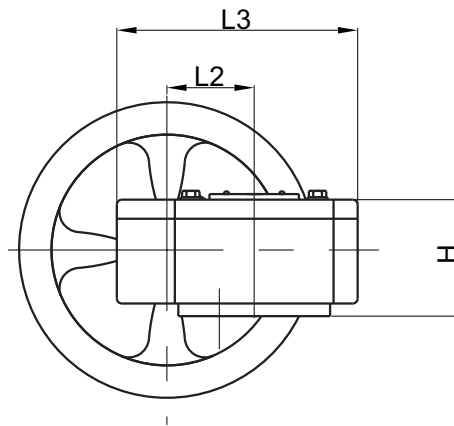

Material Specification

Part	Material
Housing	Cast Iron
Cover	Cast Iron
Worm	Carbon Steel
Worm Gear	Ductile Iron
Shaft	Carbon Steel
Handwheel	Cast Iron

Dimensions

Model	Concentric Valve		Eccentric Valve		D1	Ø	H	H1	L1	L2	L3	Output Torque (N. M)	Rate
	Size inch mm	Size inch mm	Size inch mm	Size inch mm									
3D-15	2-6	2-5			108	145	65	113	212	45	129	200	24:1
	50-150	50-125											
3D-50	8-10	6-8			146	285	70	182	305	62	171	500	30:1
	200-250	150-200											
3D-120	12-14	10-12			165	285	77	182	300	85	198	1200	50:1
	300-350	250-300											
XJ80	16-18	14-16			234	385	103	247	423	120	280	2500	80:1
	400-450	350-400											
XJ300	20-24	18-20			276	385	143	270	490	122	316	4000	293.5:1
	500-600	450-500											