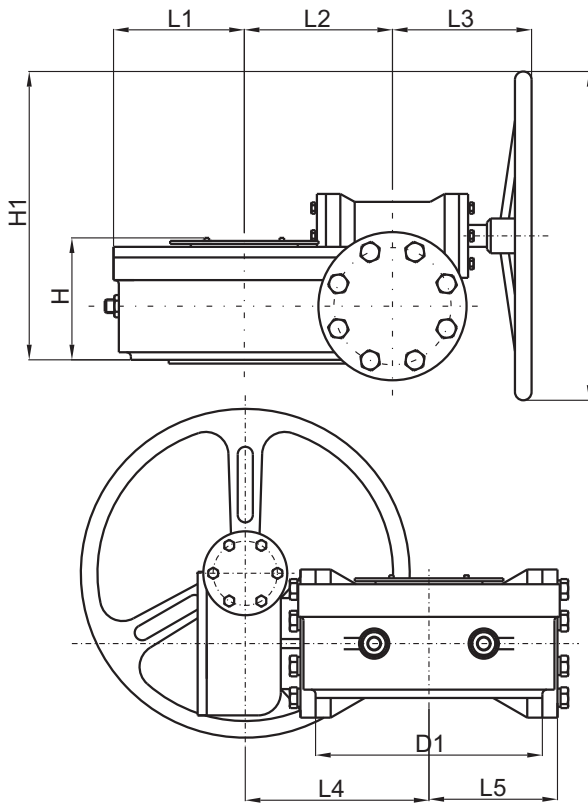

Gearbox

2-Stage/3-Stage Transmission

Material Specification

Part	Material
Housing	Cast Iron
Cover	Cast Iron
Worm	Carbon Steel
Worm Gear	Ductile Iron
Shaft	Carbon Steel
Handwheel	Cast Iron

Dimensions

Model	Concentric Valve Eccentric Valve		D1	Ø	H	H1	L1	L2	L3	L4	L5	Output torque (N. M)	Rate
	Size inch mm	Size inch mm											
3DE-30/250	16-18 400-450	16 400	197	285	125	271	107	100	156	168	107	2500	560:1
3DE1-30/250	20 500	16 450	197	285	124	276	107	100	160	175	107	2500	560:1
3DE1-30/400	24 600	20 500	276	385	136	330	131	125	160	193	131	4000	560:1
3D-60/800	28-30 700-750	24 600	300	425	158	373	173	162	197	244.5	173	8000	704:1
3DE-60/800	32-36 800-900	28-30 700-750	300	425	149	378	146	140	197	230	146	8000	704:1
3D-120/1500	40-44 1000-1100	32-36 800-900	300	425	185	409	201	196	203	279	201	15000	680:1
3D-120/2500	48 1200	40-44 1000-1100	350	425	216	423	185	240	203	311	255	25000	850:1
3D-200/4000	56 1400	48 1200	415	510	267	553	208	345	258	435	355	40000	1440:1
3D-200/6300	64 1600	56 1400	470	510	312	562	316	410	237	450	425	63000	1728:1
3D-200/8550	72 1800	64 1600	560	510	326	570	360	460	237	466	475	80000	1920:1
3D-600/12000	80 2000	72 1800	650	600	48	240	410	602	265	725	630	120000	1875:1
3D-30/600/18000	88-96 2200-2400	80-88 2000-2200	800	600	570	240	442	696	364	742	726	180000	3750:1
3D-30/600/68000	104-120 2600-3000	96-112 2400-2800	800	600	520	240	438	768	364	742	726	680000	4000:1